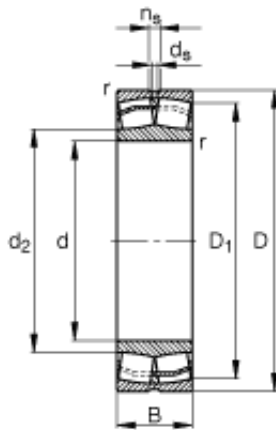

AMERICAN BEARING MFG.CORP.

120 mm x 180 mm x 46 mm FAG 23024-E1-TVPB Spherical Roller Bearings

Bearing No. 23024-E1-TVPB

23024-E1-TVPB Bearing 2D drawings and 3D CAD models

Size	120x180x46 mm
Bore Diameter	120 mm
Outer Diameter	180 mm
Width	46 mm
d	120 mm
D	180 mm
B	46 mm
D ₁	164,7 mm
D _{a max}	171,2 mm
d ₂	133 mm
d _{a min}	128,8 mm
d _s	3,2 mm
n _s	6,5 mm
r _{a max}	2 mm
r _{min}	2 mm
m	3,9 kg / Weight
C _r	430000 N / Dynamic load rating (radial)
e	0,22
Y ₁	3,04
Y ₂	4,53
C _{0r}	580000 N / Static load rating (radial)
Y ₀	2,97